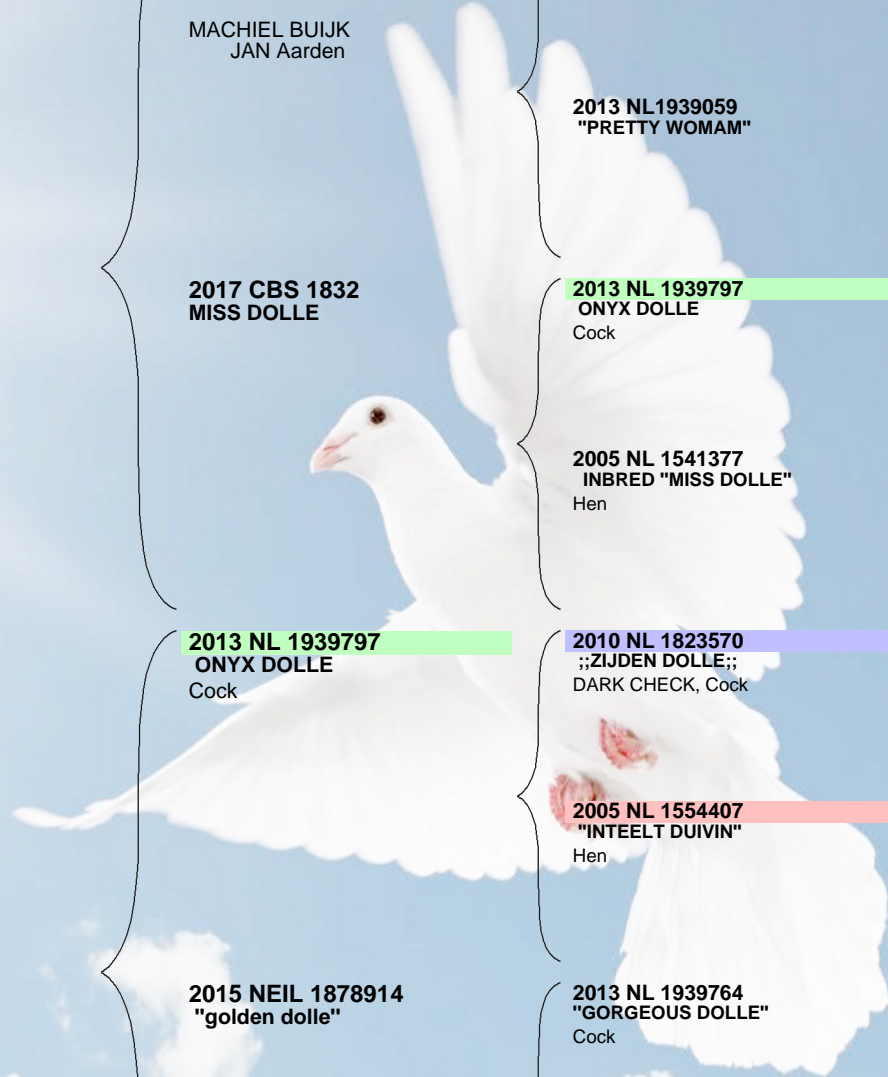

**2013 NL1939059**  
"PRETTY WOMAM"

**2013 NL 1939797**  
ONYX DOLLE  
Cock

**2005 NL 1541377**  
INBRED "MISS DOLLE"  
Hen

**2010 NL 1823570**  
;;ZIJDEN DOLLE;;  
DARK CHECK, Cock

**2005 NL 1554407**  
"INTEELT DUVIN"  
Hen

**2013 NL 1939764**  
"GORGEOUS DOLLE"  
Cock

**2012 NL 1742443**  
jan aarden  
Hen

Signature: \_\_\_\_\_

July 8, 2020